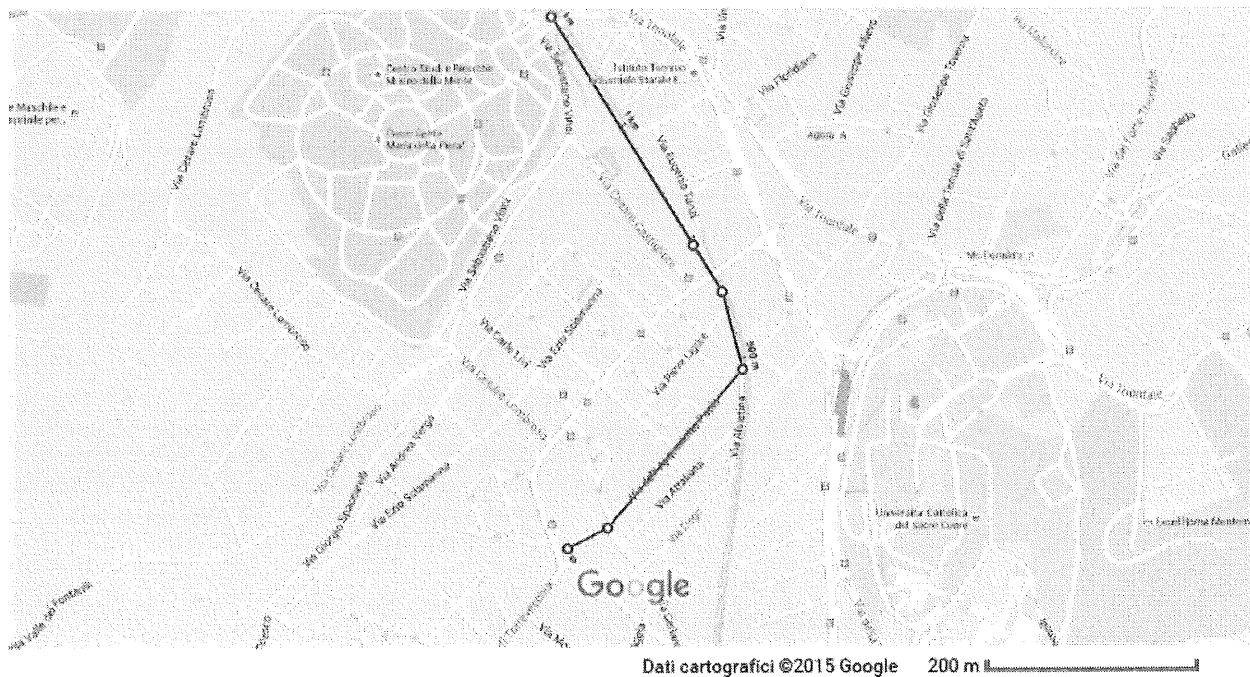

PERCORSI

passaggiata tutti pazzi per la stramontemario

Misura distanza

Distanza totale: 1,25 km (4.097,64 pd)

Partenza Largo Millesimo

Via di Torrevecchia

Prosegue su via Moneglia

Via dell'Acquedotto Paolo

Pista ciclabile direzione via Vincenzo Chiarugi

Arrivo Piazza Santa Maria della Pietà

10km no competitiva (circa 9km)

Dati cartografici ©2015 Google 500 m

Misura distanza

Distanza totale: 8,24 km (5,12 mi)

Partenza Largo Millesimo

Via di Torrevecchia

Prosegue su via Moneglia

Via dell'Acquedotto Paolo

Pista ciclabile direzione Appiano Proba Petronia

Inversione senso di marcia (rimanendo su pista ciclabile) fino a via Vincenzo Chiarugi

Arrivo Piazza Santa Maria della Pietà