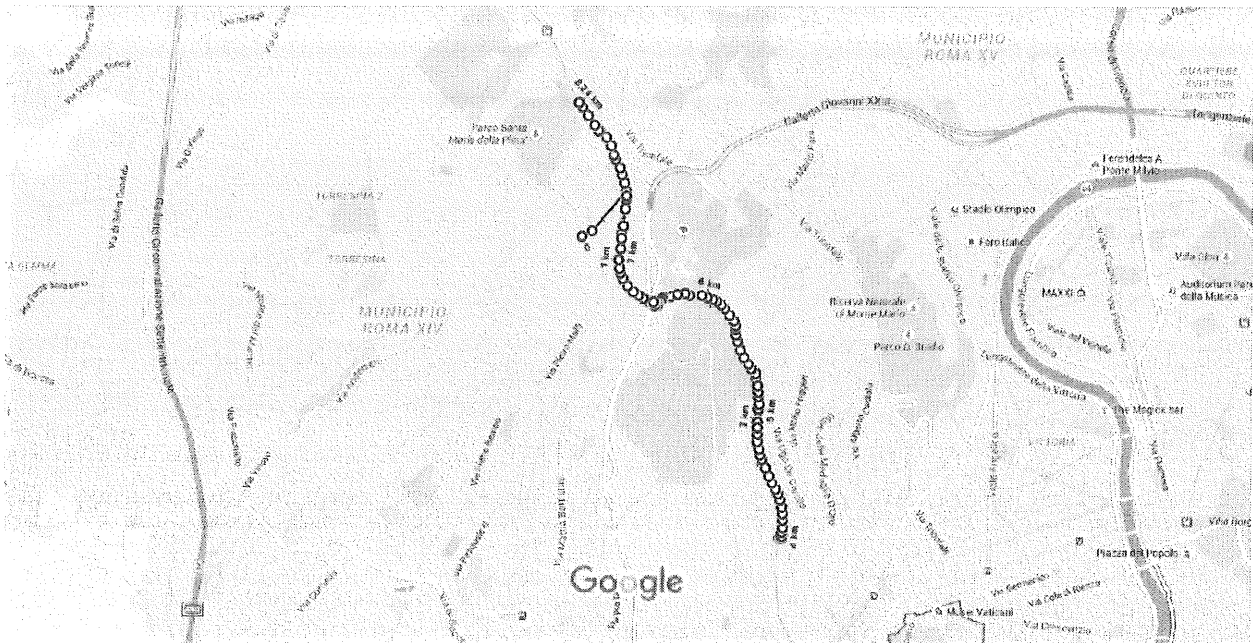

PERCORSI

passaggiata tutti pazzi per la stramontemario

Misura distanza

Distanza totale: 1,25 km (4.097,64 pd)

Partenza Largo Millesimo

Via di Torrevecchia

Prosegue su via Moneglia

Via dell'Acquedotto Paolo

Pista ciclabile direzione via Vincenzo Chiarugi

Arrivo Piazza Santa Maria della Pietà

10km no competitiva (circa 9km)

Dati cartografici ©2015 Google 500 m

Misura distanza

Distanza totale: 8,24 km (5,12 mi)

Partenza Largo Millesimo

Via di Torrevecchia

Prosegue su via Moneglia

Via dell'Acquedotto Paolo

Pista ciclabile direzione Appiano Proba Petronia

Inversione senso di marcia (rimanendo su pista ciclabile) fino a via Vincenzo Chiarugi

Arrivo Piazza Santa Maria della Pietà